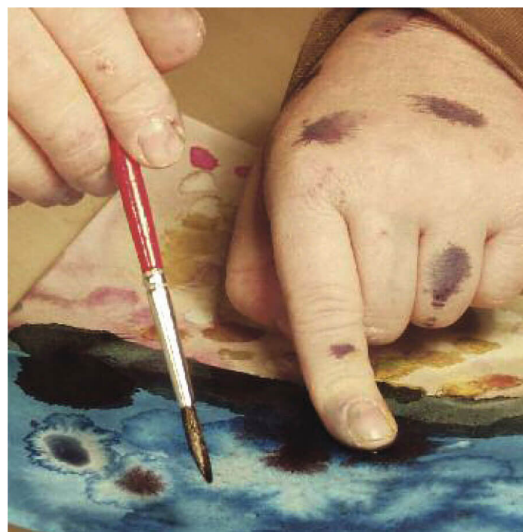

Un color para pintar y borradores; Esta pintura de color agradable a la piel de los niños fue diseñado especialmente con respecto a la 71 norma de la UE. Se puede utilizar con los dedos, cepillos o plumas y puede ser magníficamente fuera de la piel o la ropa, o de lavado. Así también la mano o Fußabdrucke de los lactantes pueden hacerse del mismo sin dejar residuos en la piel permanecen después del lavado. La tinta del sello está disponible en los colores negro, rojo, azul, verde, amarillo, naranja, morado y marrón. Otros colores se pueden producir por encargo. Pregunta a nuestro laboratorio.

Características:

la fuerza del color, muy rico pero poco color del sello resistente a la luz.

Aplicación:

Recomendado el 4011 es para marcar todos los materiales absorbentes, tales como Papel y cartón, sino también en la piel.

Utilizarlo principalmente en los jardines de infancia y escuelas para actividades de estampado o pintura manual. Se absorbe rápidamente en el papel y se mantiene mucho tiempo en la portadora de color sin secar para estampar. Los papeles revestidos, tales como las revistas de moda son bastante inadecuados para el marcado con 4011, pero puede no obstante ser impresos en cada caso.

Tiempo de secado:

~ 15 seg a prueba de manchas (papel)

Viscosidad:

viscosidad muy baja, ~ 12seg
(Copa Ford 4mm)

Material del sello:

Caucho o fotopolímeros.

Soporte de color:

Se recomienda que los tampones COLORIS; pero también se sentía placa, fieltro rodillos, rodillos de goma espuma o almohadillas SOLI son adecuados. Para estampar también sin usar, sin relleno de almohadas selfinkers frescas de COLOP, TRODAT_ brillante o adecuado.